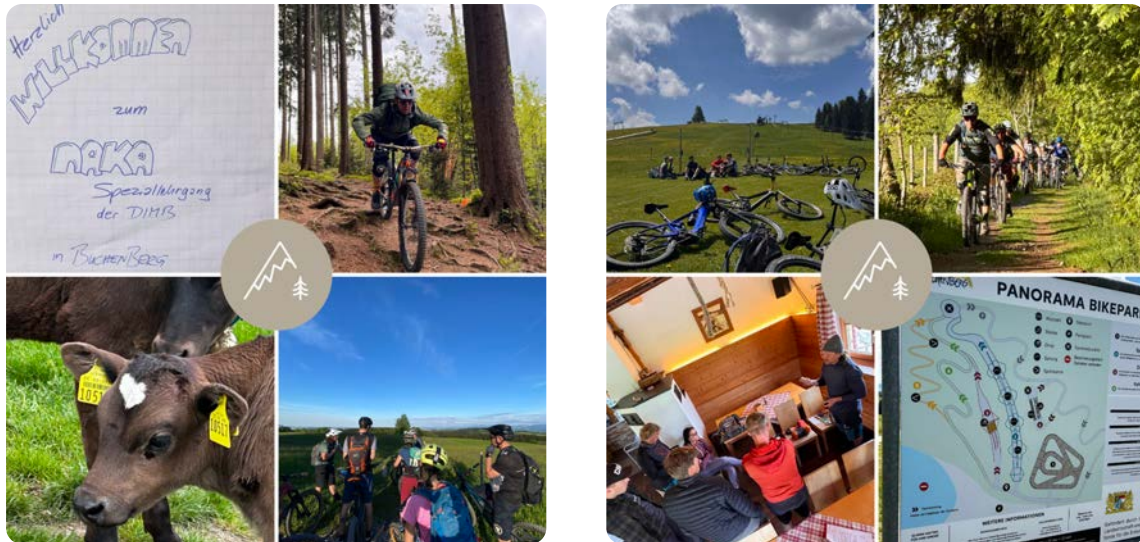

Rückblick Prüfung am Sudelfeld

♥-lichen Glückwunsch
an unsere frisch gebackenen
NATUR & WANDER GUIDES!

Am Wochenende 16. - 18.05.2025
fand die Prüfung bei
durchwachsenen Bedingungen im
Mangfallgebirge rund um das
Sudelfeld und den
Wendelstein statt.

Congratulations

Wir wünschen allen Absolventen:innen allzeit gute und unfallfreie Touren mit lieben Gästen 😊.

Ausblick Sommerlehrgänge

Hast Du die Begeisterung für die Gangart Wandern und für die Natur in Dir UND hegst Du den starken Wunsch in Dir mit Menschen arbeiten zu dürfen?

Dann hast Du bereits in den Sommermonaten die nächste Chance in die Ausbildung einzusteigen.

Termine:

30.06. - 05.07.2025

Noch 3 Plätze frei!

22.09. - 27.09.2025

Infos & Anmeldung

Rückblick & Ausblick

MTB Spezial- und Kompaktlehrgang!