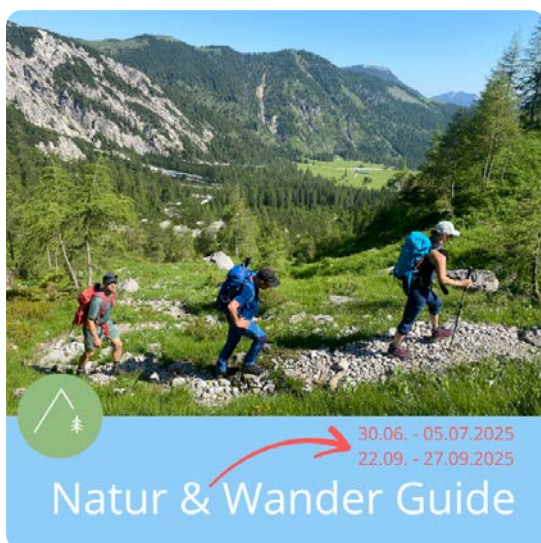

Rückblick Prüfung am Sudelfeld

♥-lichen Glückwunsch
an unsere frisch gebackenen
NATUR & WANDER GUIDES!

Am Wochenende 16. - 18.05.2025
fand die Prüfung bei
durchwachsenen Bedingungen im
Mangfallgebirge rund um das
Sudelfeld und den
Wendelstein statt.

Das jeweilige persönliche Können
der Teilnehmer:innen sowie die
Fähigkeiten Gruppen auch bei
schwierigen Bedingungen zu
führen, wurde von allen
8 Prüflingen sehr positiv
demonstriert.

Die Zusatzaufgaben aus den
Bereichen Orientierung,
ErsteHilfe/Bergrettung sowie
Methodik/Didaktik wurden
ebenfalls zur Zufriedenheit
der Prüfer erledigt.

Congratulations

Wir wünschen allen Absolventen:innen allzeit gute und unfallfreie Touren mit lieben Gästen 😊.

Ausblick Sommerlehrgänge

Hast Du die Begeisterung für die Gangart Wandern und für die Natur in Dir UND hegst Du den starken Wunsch in Dir mit Menschen arbeiten zu dürfen?